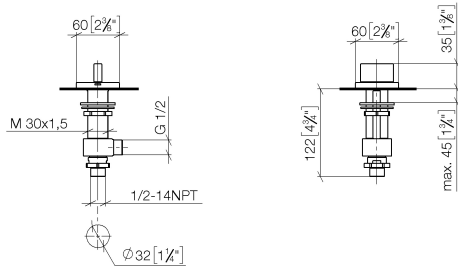

20 000 706

- Bohrungsdurchmesser Seitenventil 32 mm
- Rosette 60 x 60 mm
- mit Warmkennzeichnung

	Dark Chrome	20 000 706-19
	Chrom	20 000 706-00
	Platin gebürstet	20 000 706-06
	Champagne gebürstet (22kt Gold)	20 000 706-46
	Champagne (22kt Gold)	20 000 706-47
	Dark Platinum gebürstet	20 000 706-99

20 000 706

mm [inches]

**Durchflussdiagramm**

**Zertifikate**

WRAS\_2103001.

20 000 706

Ersatzteile für die  
anderen  
Oberflächenvarianten  
finden Sie hier:  
Chrom

### Ersatzteilstückliste

Nr.	Artikelnummer	Benennung	Verbaumenge	Lieferzeit
1	90 20 70 051 05-19	Griff ( hot )	1	20
2	04 17 11 058 32 90	Seitenteil	1	2
3	90 90 03 132 00 90	Oberteil	1	2
4	04 23 10 032 78 90	Befestigungssatz	1	2
5	04 17 11 023 10 90	Verteiler	1	2
6	90 23 30 040 00-19	Verschraubung	1	-
Ersatzteil nicht mehr bestellbar, bitte bestellen Sie den Nachfolgeartikel				
7	09 30 11 059 90	Scheibe	1	2
8	09 23 10 012 90	Mutter	1	2