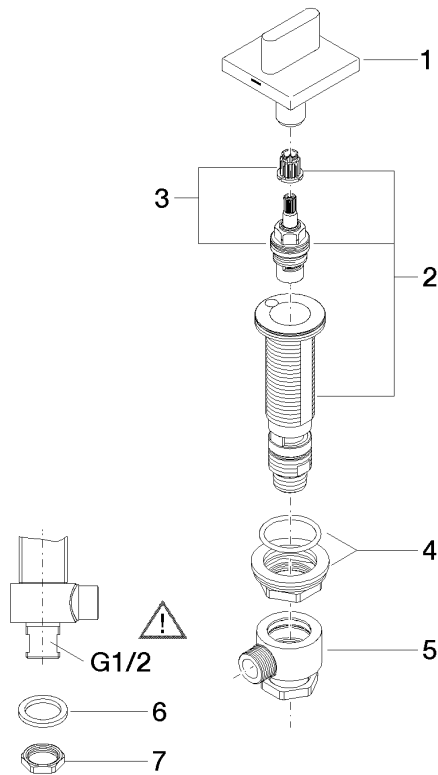

20 000 706

- Bohrungsdurchmesser Seitenventil 32 mm
- Rosette 60 x 60 mm
- mit Warmkennzeichnung

	Dark Chrome	20 000 706-19
	Chrom	20 000 706-00
	Platin gebürstet	20 000 706-06
	Champagne gebürstet (22kt Gold)	20 000 706-46
	Champagne (22kt Gold)	20 000 706-47
	Dark Platinum gebürstet	20 000 706-99

20 000 706

mm [inches]

**Durchflussdiagramm**

**Zertifikate**

WRAS\_2103001.

20 000 706

Ersatzteile für die  
anderen  
Oberflächenvarianten  
finden Sie hier:  
Chrom

### Ersatzteilstückliste

Nr.	Artikelnummer	Benennung	Verbaumenge	Lieferzeit
1	90 20 70 051 05-19	Griff ( hot )	1	20
2	04 17 11 058 32 90	Seitenteil	1	2
3	90 90 03 132 00 90	Oberteil	1	2
4	04 23 10 032 78 90	Befestigungssatz	1	2
5	04 17 11 023 10 90	Verteiler	1	2
6	90 23 30 040 00-19	Verschraubung	1	-
Ersatzteil nicht mehr bestellbar, bitte bestellen Sie den Nachfolgeartikel				
7	09 30 11 059 90	Scheibe	1	2
8	09 23 10 012 90	Mutter	1	2